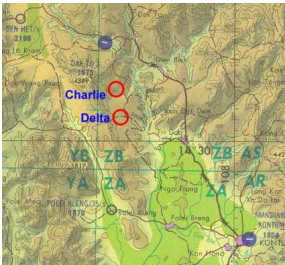

Đu năm đ t l i lò h ng cũ : CHARLIE ngày y & CHARLIE bây gi

Tác Giả: Mũ Đ Nguyễn Văn L p

Chúa Nhật, 05 Tháng 2 Năm 2012 08:27

Qu tình n u không có tr n chi n mùa Hè năm 1972, thì cũng ch ng ai bi t đ n Charlie, vì đây ch là tên quân s dùng đ g i m t cao đ n m trong chu i cao đ ch p chùng vùng Tân C nh, Kontum...