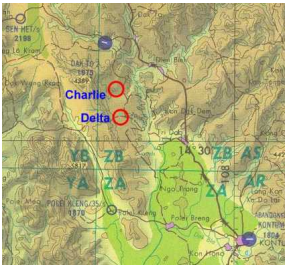

## Đu năm đt l i lò h ng cũ : CHARLIE ngày y & CHARLIE bây gi

T&#225;c Gi&#7843;: Mũ Đ Nguyễn Văn L p

Ch&#250;a Nh&#7853;t, 05 Th&#225;ng 2 N&#259;m 2012 08:27

---

Qu tình n u không có tr n chi n mùa Hè năm 1972, thì cũng ch ng ai bi t đ n Charlie, vì đây ch là tên quân s dùng đ g i m t cao đ n m trong chu i cao đ ch p chùng vùng Tân C nh, Kontum...